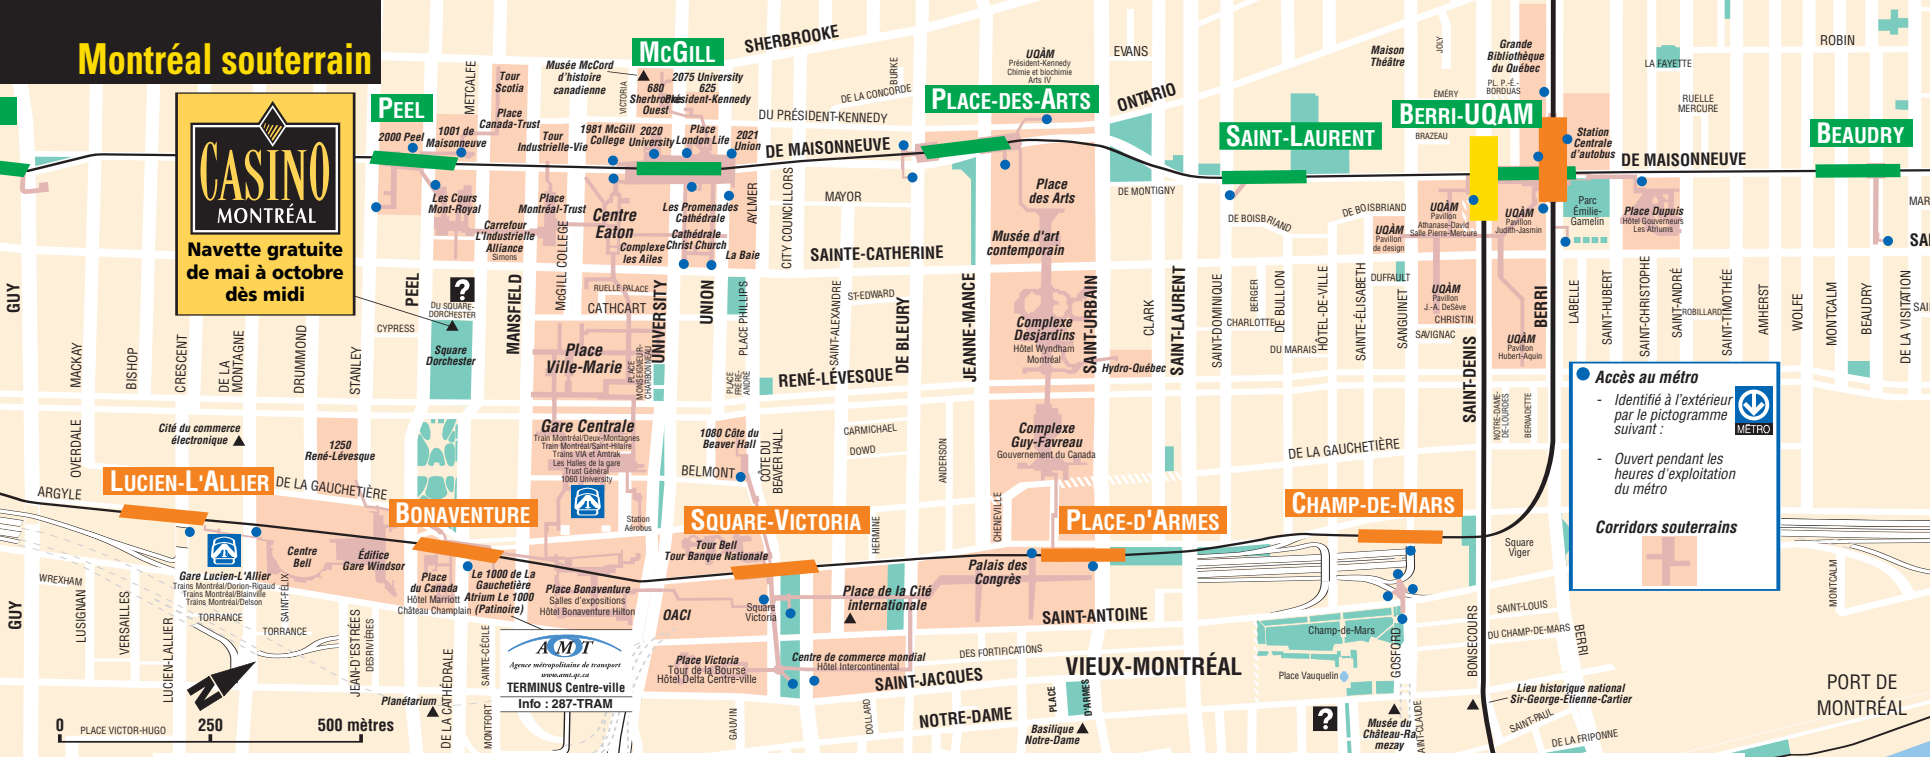

Montréal souterrain

CASINO MONTRÉAL
Navette gratuite de mai à octobre dès midi

Accès au métro

- Identifié à l'extérieur par le pictogramme suivant :

- Ouvert pendant les heures d'exploitation du métro

Corridors souterrains

| Ligne verte | | | | | | |
|------------------|--------------------------------|---------|--|---------|----------|---------|
| Station : | Semaine | | Samedi | | Dimanche | |
| | Premier | Dernier | Premier | Dernier | Premier | Dernier |
| Angrignon | 5 h 30 | 0 h 35 | 5 h 30 | 1 h 05 | 5 h 30 | 0 h 35 |
| Honoré-Beaugrand | 5 h 30 | 0 h 38 | 5 h 30 | 1 h 08 | 5 h 30 | 0 h 38 |
| Intervalles : | Heures de pointe 3 à 5 minutes | | Hors-pointe et fin de semaine 6,5 à 12 minutes | | | |

| Ligne orange | | | | | | |
|----------------|--------------------------------|---------|--|---------|----------|---------|
| Station : | Semaine | | Samedi | | Dimanche | |
| | Premier | Dernier | Premier | Dernier | Premier | Dernier |
| Henri-Bourassa | 5 h 30 | 0 h 39 | 5 h 30 | 1 h 09 | 5 h 30 | 0 h 39 |
| Côte-Vertu | 5 h 30 | 0 h 30 | 5 h 30 | 1 h 00 | 5 h 30 | 0 h 30 |
| Intervalles : | Heures de pointe 3 à 5 minutes | | Hors-pointe et fin de semaine 6,5 à 12 minutes | | | |